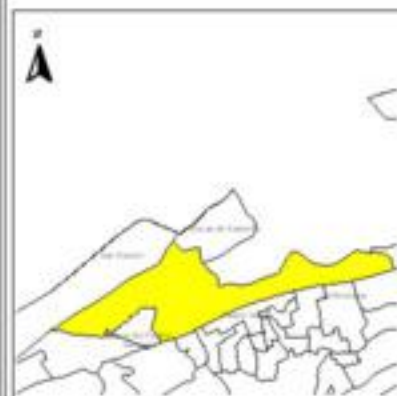

EVALUA DF
Consejo de Evaluación del
Desarrollo Social del
Distrito Federal

ÍNDICE DE DESARROLLO SOCIAL

Delegación: Álvaro Obregón
Colonia: Pueblo Santa Fe
Grado de desarrollo: Bajo

Grado de Desarrollo Social

-  Muy bajo
-  Bajo
-  Medio
-  Alto
-  Sin dato

0.1 0 0.1 0.2 Kilómetros

Fuente: Elaboración propia con datos de Seduvi e INEGI